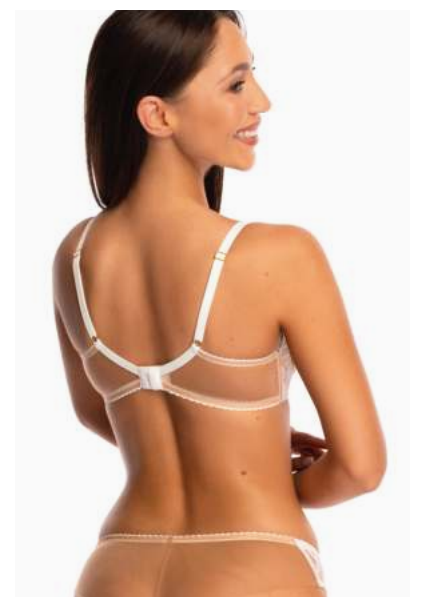

Biustonosz miękki / Soft bra with wires

BM-36-BS-75-BEZBIA-S9
Konstrukcja/Construction S9
Beżowo-Biały/Beige-White

65		D	E	F	G	H	I	J	K	
70	C	D	E	F	G	H	I	J	K	
75	B	C	D	E	F	G	H	I	J	K
80	B	C	D	E	F	G	H	I	J	
85	B	C	D	E	F	G	H	I		
90	B	C	D	E	F	G	H			
95	B	C	D	E	F	G