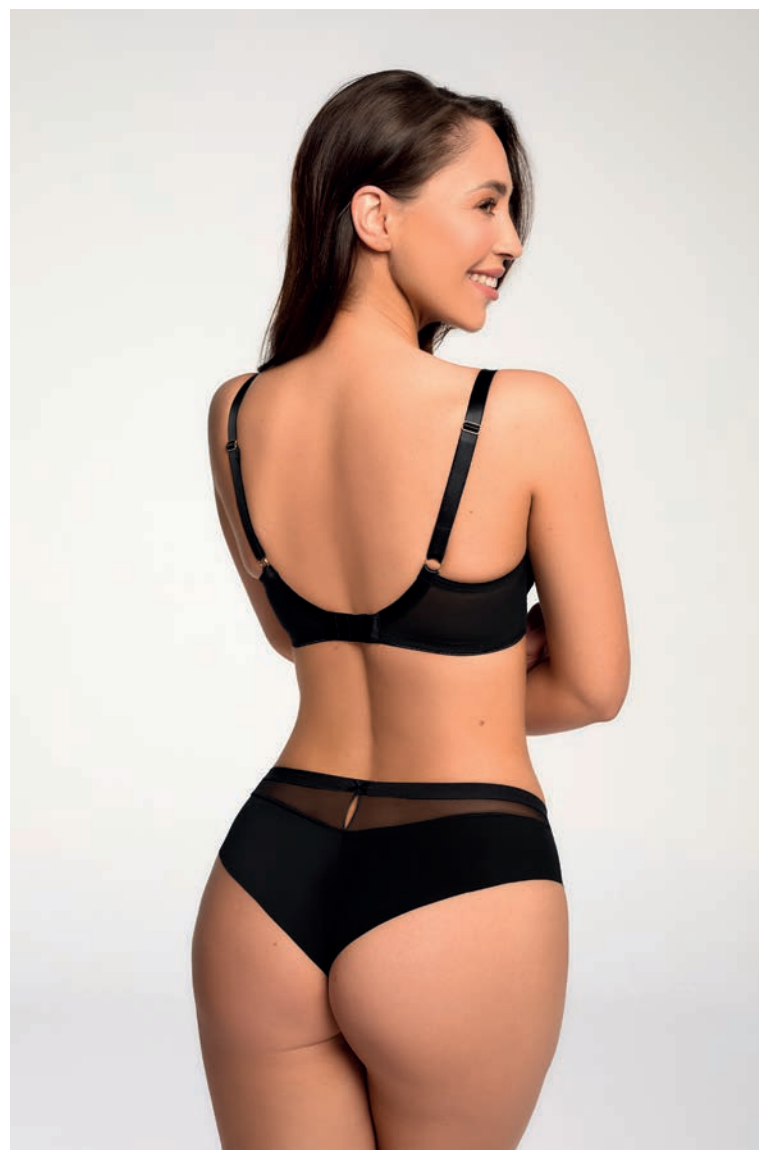

PÓŁNOCNA NUTA

CZARNY • BLACK

MAJTKI TYPU BRAZILIAN
BRAZILIAN BRIEFS

BM-54-MA-116-CZA-FB1

S, M, L, XL, 2XL

Brazilian Briefs
Majtki Typu Brazilian

Cleancut Briefs
Płaskie Wykończenie

No Briefs Line
Nie Odznacza Się Pod Ubraniem