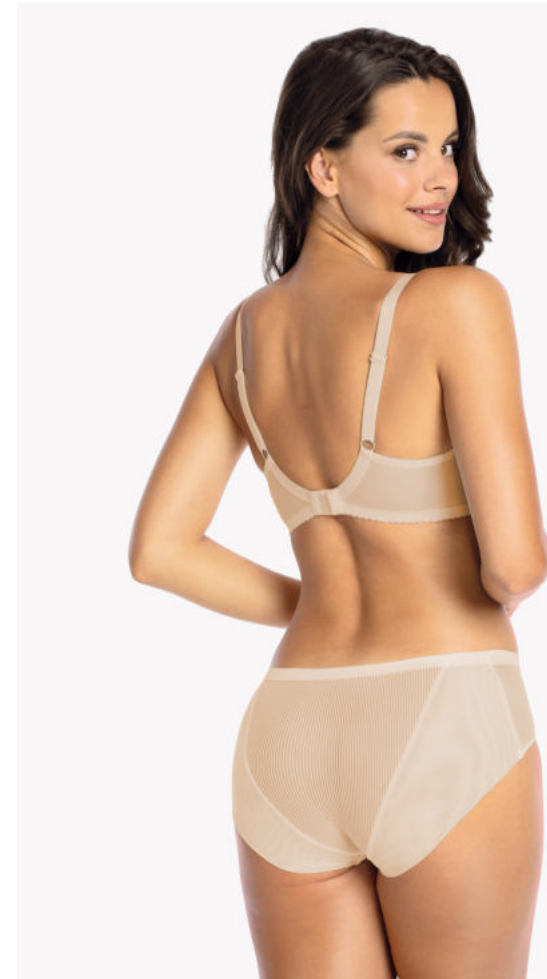

Figi / Briefs

GA-BASIC-GFP-1058-BEZ-FP

S | M | L | XL | 2XL | 3XL | 4XL

○ BIAŁY / WHITE

GA-BASIC-BSO-1058-BIA-SS5 /
GA-BASIC-GFP-1058-BIA-FP

● CZARNY / BLACK

GA-BASIC-BSO-1058-CZA-SS5 /
GA-BASIC-GFP-1058-CZA-FP

Biustonosz / Bra Semi-Soft (SS5)

GA-BASIC-BSO-1058-BEZ-SS5

	65	70	75	80	85	90	95
B				•	•	•	•
C			•	•	•	•	•
D		•	•	•	•	•	•
E	•	•	•	•	•	•	•
F	•	•	•	•	•	•	
G	•	•	•	•	•		
H	•	•	•	•			
I	•	•	•				
J	•	•					
K	•