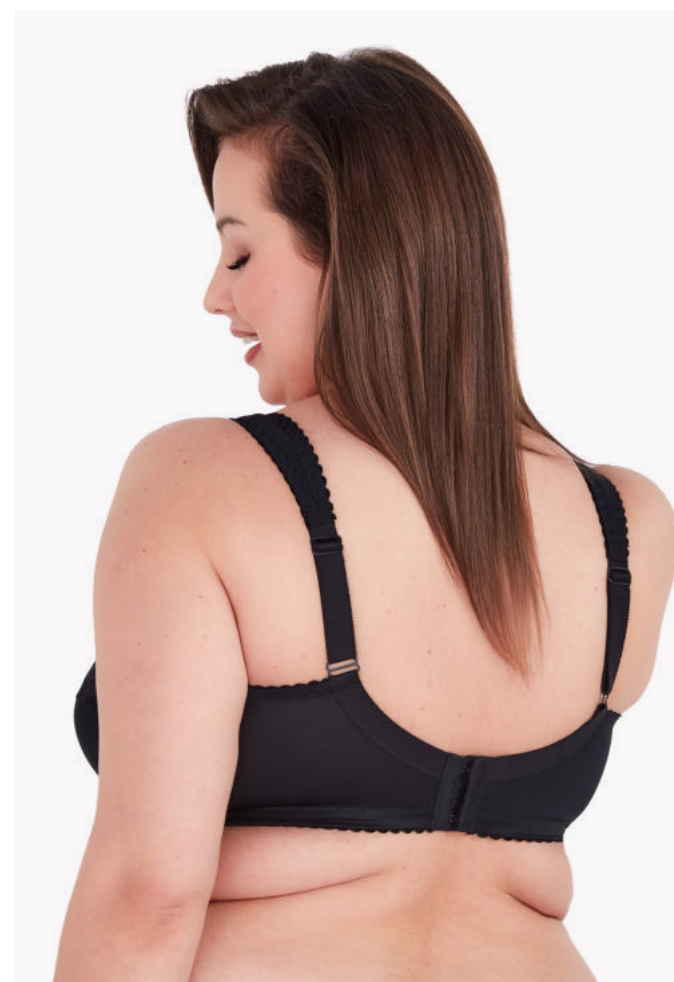

MELODIA CZARNY / BLACK

BEŻOWY / BEIGE
GA-BASIC-BSO-1162-BEZ-S26